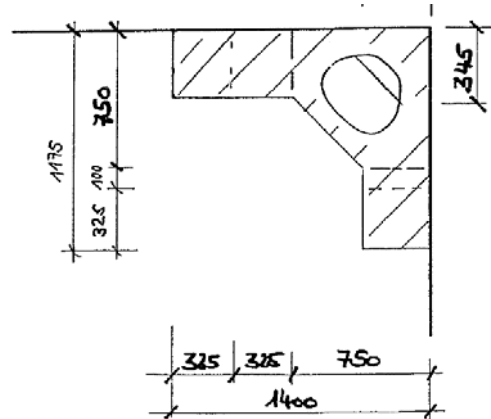

4B Badmöbel ab Ausstellung

4B Badmöbel Waschtisch mit Unterbau RICONA
mit seitlichen Unterbauten und Eck-Spiegelschrank Ricona

Einbaubecken:	Keramik weiss
Waschtischabdeckung:	Decolam 12mm weiss
Front:	Topline weiss
Griff:	glanzverchromt
Möbelfarbe:	grafit
Masse:	WT mit Unterbau B=140 x 117.5cm